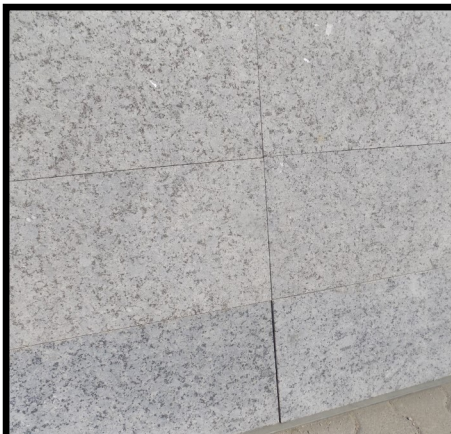

**Schichthöhe 8cm**

**18,00 €/m<sup>2</sup>**

**Porphyr Bodenplatten in Bahnen  
handbekantet  
rot-braun-grau**

10cm breit, Stärke: 20-60mm

35,00 €/m<sup>2</sup>

**Quarzit Bodenplatten Albino  
Bahnen  
Kanten gesägt  
weiß**

22cm breit, Stärke: 10-30mm  
22cm breit, Stärke: 25-50mm

27cm breit, Stärke: 10-30mm  
27cm breit, Stärke: 25-50mm

70,00€/m<sup>2</sup>

**Quarzit Bodenplatten Albino  
Formatplatten  
Kanten gesägt  
weiß**

47x47cm, Stärke: 10-30mm

70,00 €/m<sup>2</sup>

**Quarzit Bodenplatten Albino  
Formatplatten  
Kanten gespalten  
rosé**

60x60cm, Stärke: 25-50mm

70,00 €/m<sup>2</sup>

**Granit Bodenplatten Blue Pearl  
gestrahlt & geschliffen  
blau-grau**