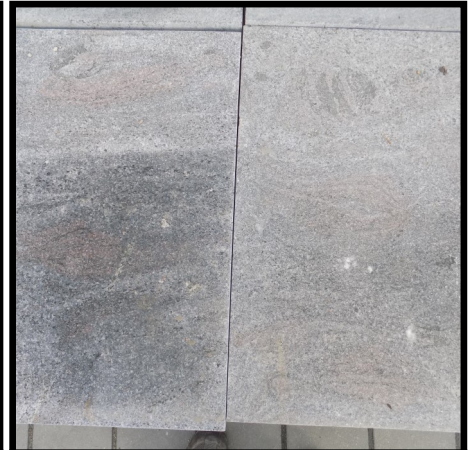

**15x20x ca.50cm**

**331,50 €/to.**

**Gneis Bodenplatten Andeer  
Oberfläche geflammt  
grün**

**35x35x06cm  
20,00 €/Stück**

**Muschelkalk Bodenplatten  
Bahnen Fossil Smoke  
überschliffen in 3cm**

**30cm breit, freie Längen  
35,00 €/m<sup>2</sup>**

**Granit Bodenplatten Paradiso  
geflammt & gebürstet  
rötlich bunt**

**60x40x3cm  
59,00 €/m<sup>2</sup>**

**Muschelkalk Bodenplatten  
Bahnen Fossil Smoke  
überschliffen in 3cm**

**30cm breit, freie Längen  
35,00 €/m<sup>2</sup>**