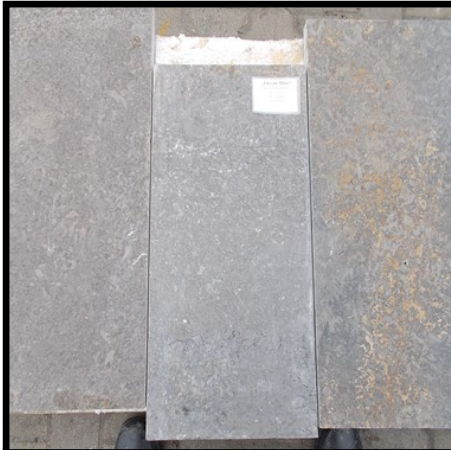

**12x30x30cm**

**12,85 €/Stück**

**Granit Pflastersteine  
gebraucht  
Rasenkantenpflaster**

**ca. 12x14x10cm**

**146,00 €/to.**

**Granit Mauersteine  
Flossenbürg Weinberg  
Vorder- & Rückseite gespalten  
Stoß- & Lagerfugen gesägt  
gelb-grau**

**15x20x ca.50cm**

**331,50 €/to.**

**Gneis Bodenplatten Andeer  
Oberfläche geflammt  
grün**

**35x35x06cm  
20,00 €/Stück**

**Muschelkalk Bodenplatten  
Bahnen Fossil Smoke  
überschliffen in 3cm**

**30cm breit, freie Längen  
35,00 €/m<sup>2</sup>**